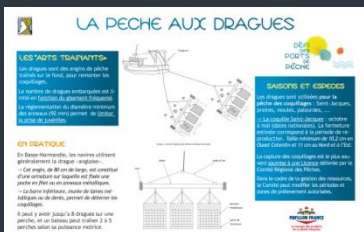

COMMUNICATION 2015 : Les moyens

50000 visiteurs, 430 scolaires
Régates et festivités
18 équipages en course
Concerts, théâtre, expositions,
ateliers pédagogiques conférence
Tour de France des métiers et
produits de la mer :
Stands des villes-ports : tourisme
et spécialités régionales
Dégustations, Cours de cuisine,
démonstrations de Chefs...

SUPPORTS DE COMMUNICATION

Promotion du Défi de Port en Bessin - Huppain

Flyers ANNONCE DE L'EVENTEMENT : 1000 exemplaires au Nautic de Paris.

Dépliants PRE PROGRAMME 2 volets (4 pages) : 10 000 exemplaires envoyés vers les clubs et structures nautiques de la région, commerces et offices de tourisme (20 km).

Dépliants PROGRAMME 2 volets (4 pages) : 27 000 exemplaires diffusés dans les structures touristiques, commerces, associations, etc. sur le département du Calvados et sur le Village du Défi.

Affichage de l'événement

AFFICHES 30x40 cm pour commerces et lieux publics : 600 exemplaires.

MOBILIER URBAIN : 12 m² 20 faces Caen et sa périphérie.

2 m² : 21 faces sur Bayeux, 10 faces sur Port en Bessin.

AQUILIUUX : 10 panneaux installés aux entrées de la ville

AFFICHAGE adhésifs micro perforés : 3 panneaux vitrines à Port en Bessin (Office Tourisme, Centre Culturel, Mairie), 1 à Bayeux (Office Tourisme).

Encarts dans la presse

Gratuit Journal **LA RENAISSANCE LE BESSIN**, vendredi 8 mai 2015 : 1 page (28 x 37,50 cm)

Journal **OUEST FRANCE**, les 6 et 13 mai 2015 : 16,1 x 14,5 cm.

Métiers et produits de la mer

Supports pédagogiques

Mallettes 'scolaires' Pavillon France, destinées aux enseignants et élèves locaux, supports de travail dans plusieurs disciplines axés sur l'environnement marin et halieutique.