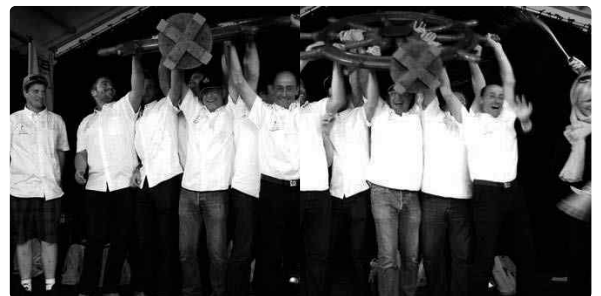

Défi des Ports Pêche @defipeche · 16 mai
Le grand vainqueur du 28eme défi des ports de pêche : la Cotinière Oléron ! 1ère victoire en 28 participations !!!

← ↻ 7 ★ 3 || ...

DÉFI
DES
PORTS
DE
PÊCHE

Défi des Ports Pêche @defipeche · 16 mai
La Cotinière vainqueur du 28è Défi, Boulogne 1er lycée maritime. ts les équipages font la richesse du Défi par leur... wp.me/p4FnvA-IU